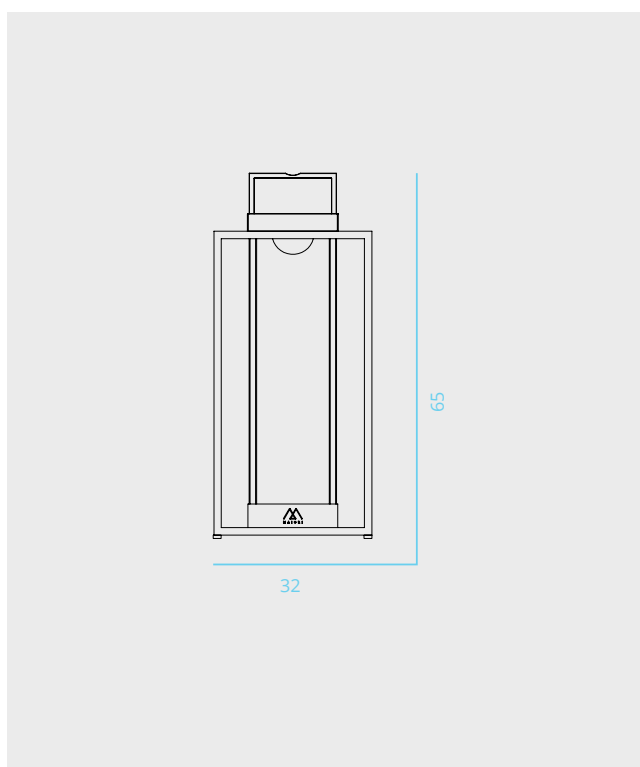

LPH921

La Lampe Pacha

Couleur

- Charbon
- Blanc

En Detail

[See it on the web](#)

Dimensions

Largeur : 32 cm
Hauteur : 65 cm
Profondeur : 32 cm
Poids : 11.0 Kg

Informations Emballage

Largeur : 45 cm
Hauteur : 72 cm
Profondeur : 45 cm
Poids : 13 Kg
Pcs. per Carton: 1

Compositions

Corps : Aluminium
Abat-jour : Batyline

Module Solaire

Lumen : 300
Autonomie : 4-10 heures
Temps de Chargement : 6 heures
Durée de vie : 1000 Cycles
Temps de Chargement USB (1.5A) : 6 heures
Bluetooth : 4.0